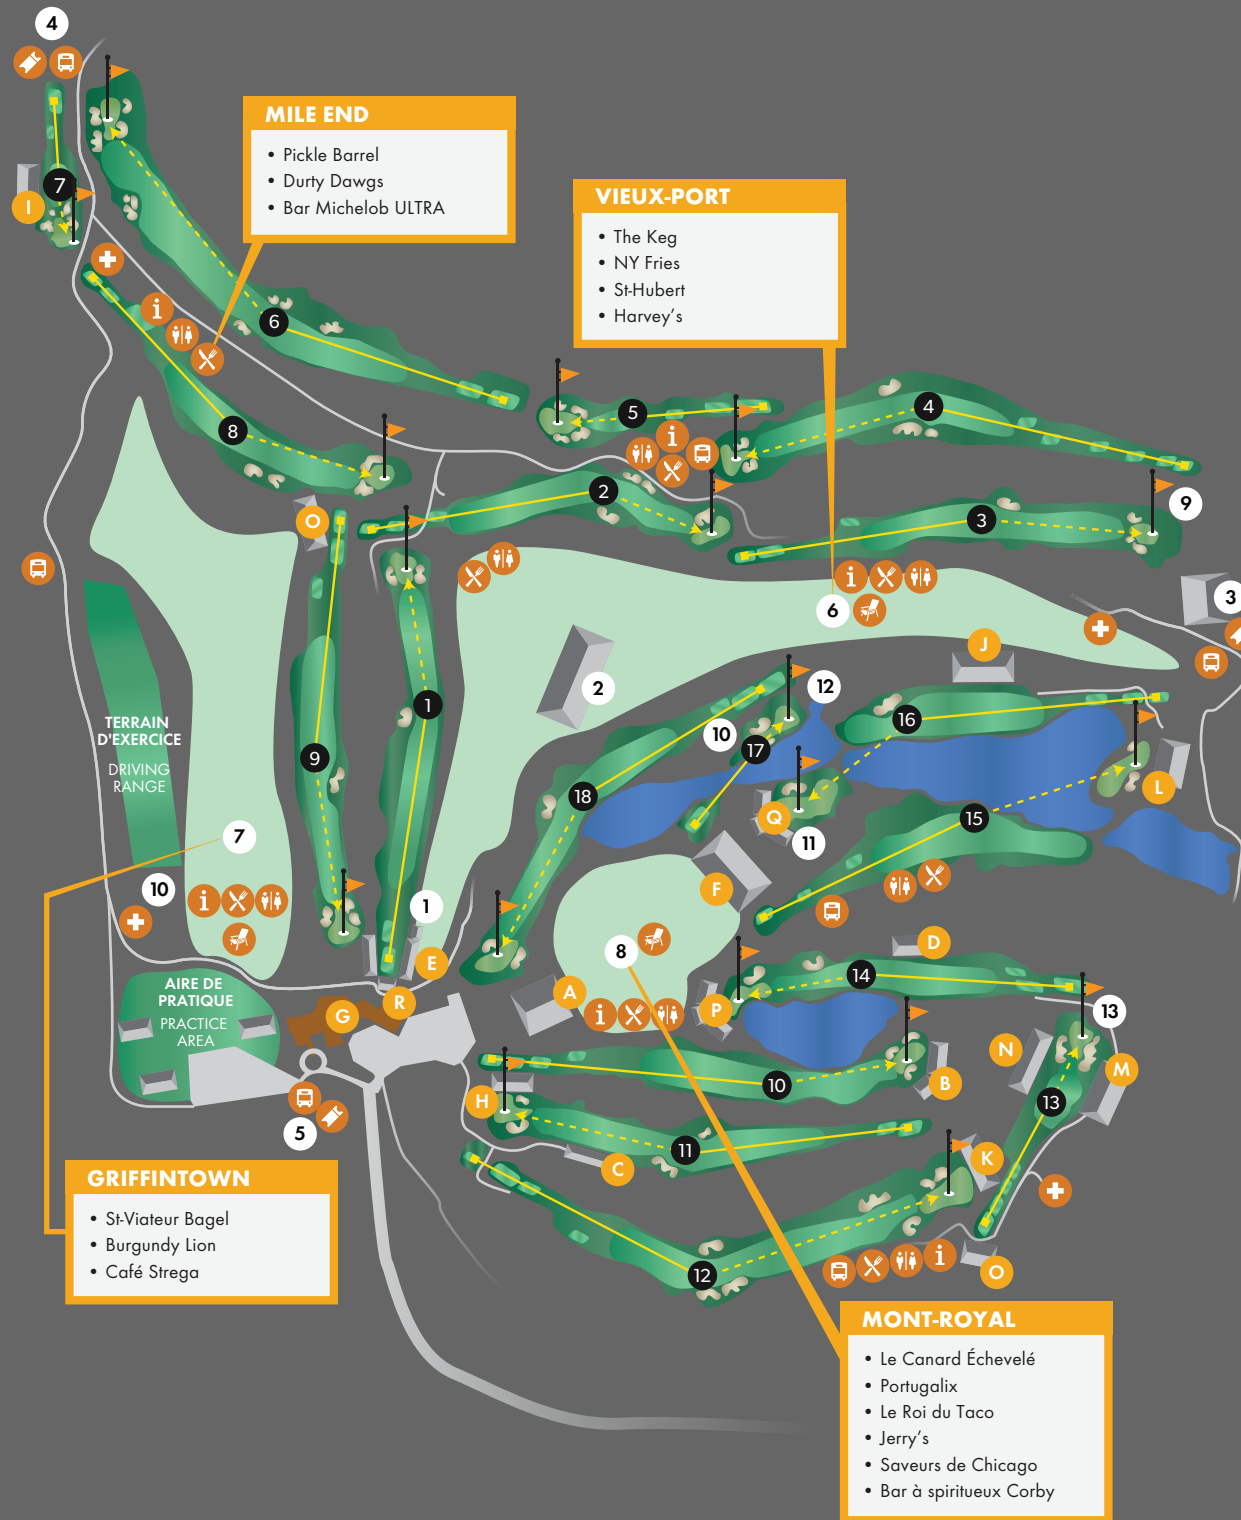

PRESIDENTS CUP™

ROLEX | 1Password | cognizant
PARTENAIRES MONDIAUX
GLOBAL PARTNERS

-  **Billetterie**
Admissions
-  **Restauration**
Refreshments
-  **Premiers soins**
First Aid
-  **Information**
-  **Toilettes**
Restrooms
-  **Services adaptés**
- Arrêt de navette
Disabled Guest Services
Shuttle Stop
-  **Zone partisans**
Fan Area

SCANNEZ POUR
EN SAVOIR PLUS
SCAN FOR
MORE INFO

bonjour
Montréal

HÔTE OFFICIEL
OFFICIAL HOST

**OUVERT AU PUBLIC
OPEN TO THE PUBLIC**

TRIBUNE DU 1 ^{er} DÉPART PUBLIC 1ST TEE PUBLIC GRANDSTAND	1
BOUTIQUE OFFICIELLE FAN SHOP	2
ENTRÉE PRINCIPALE MAIN ENTRANCE	3
ENTRÉE CORPORATIVE CORPORATE ENTRANCE	4
ENTRÉE SOUTH RIDGE SOUTH RIDGE ENTRANCE	5
ZONE PARTISANS VIEUX-PORT VIEUX-PORT FAN AREA	6
ZONE PARTISANS GRIFFINTOWN GRIFFINTOWN FAN AREA	7
ZONE PARTISANS DU MONT-ROYAL MONT-ROYAL FAN AREA	8
GRADIN PUBLIC PUBLIC BLEACHER	9, 10, 11, 12
GRADIN PUBLIC PRÉSENTÉ PAR LA CAGE PUBLIC BLEACHER PRESENTED BY LA CAGE	13

**ACCRÉDITATIONS ADÉQUATES REQUISES
PROPER CREDENTIALS REQUIRED**

CENTRE DES MÉDIAS	A
CHALET 10	B
CHALET 11	C
CHALET 14	D
CLUB 1994	E
CLUB 1PASSWORD	F
CLUB DES TROPHÉES	G
CLUB DES TROPHÉES PRÉSENTÉ PAR ROGERS	H
CLUB FÉDÉRATION	I
CLUB GENESIS	J
CHALET COGNIZANT	K
HOSPITALITÉ 15	L
PAVILLON 13 EST	M
PAVILLON 13 OUEST	N
ROLEX	O
SUITES ROYALES 14	P
SUITES ROYALES 16	Q
LOGE ROGERS	R